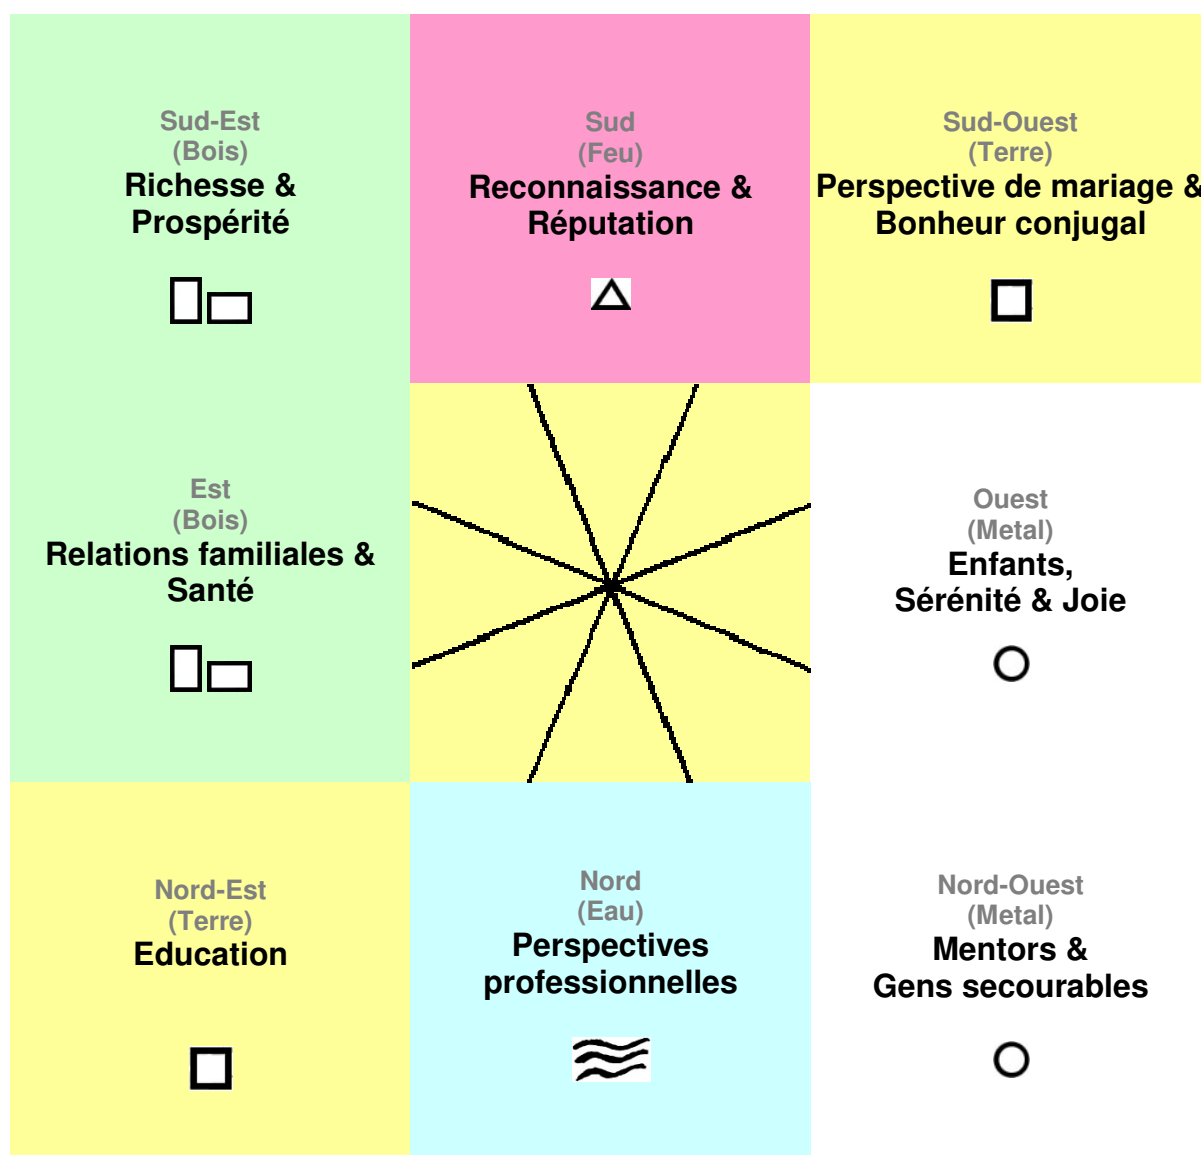

Huit Aspirations

La méthode de base des Huit Aspirations est connue aussi comme celle des Aspirations de la Vie. Ainsi, chaque direction cardinale est associée à un aspect de la vie. Par exemple, le sud-ouest est l'emplacement du mariage & du bonheur conjugal, en s'appuyant sur les directions statiques de Bagua.

Vous pouvez ainsi améliorer le Feng-Shui de votre maison, bureau ou chambre, en divisant ce dernier en huit zones, qui réparties selon les directions de la boussole, correspondent à une aspiration de l'existence.

En fonction de votre Aspiration, vous pouvez ainsi choisir d'activer telle ou telle zone. Dans le diagramme qui suit, nous avons choisi de représenter le Nord vers le bas: