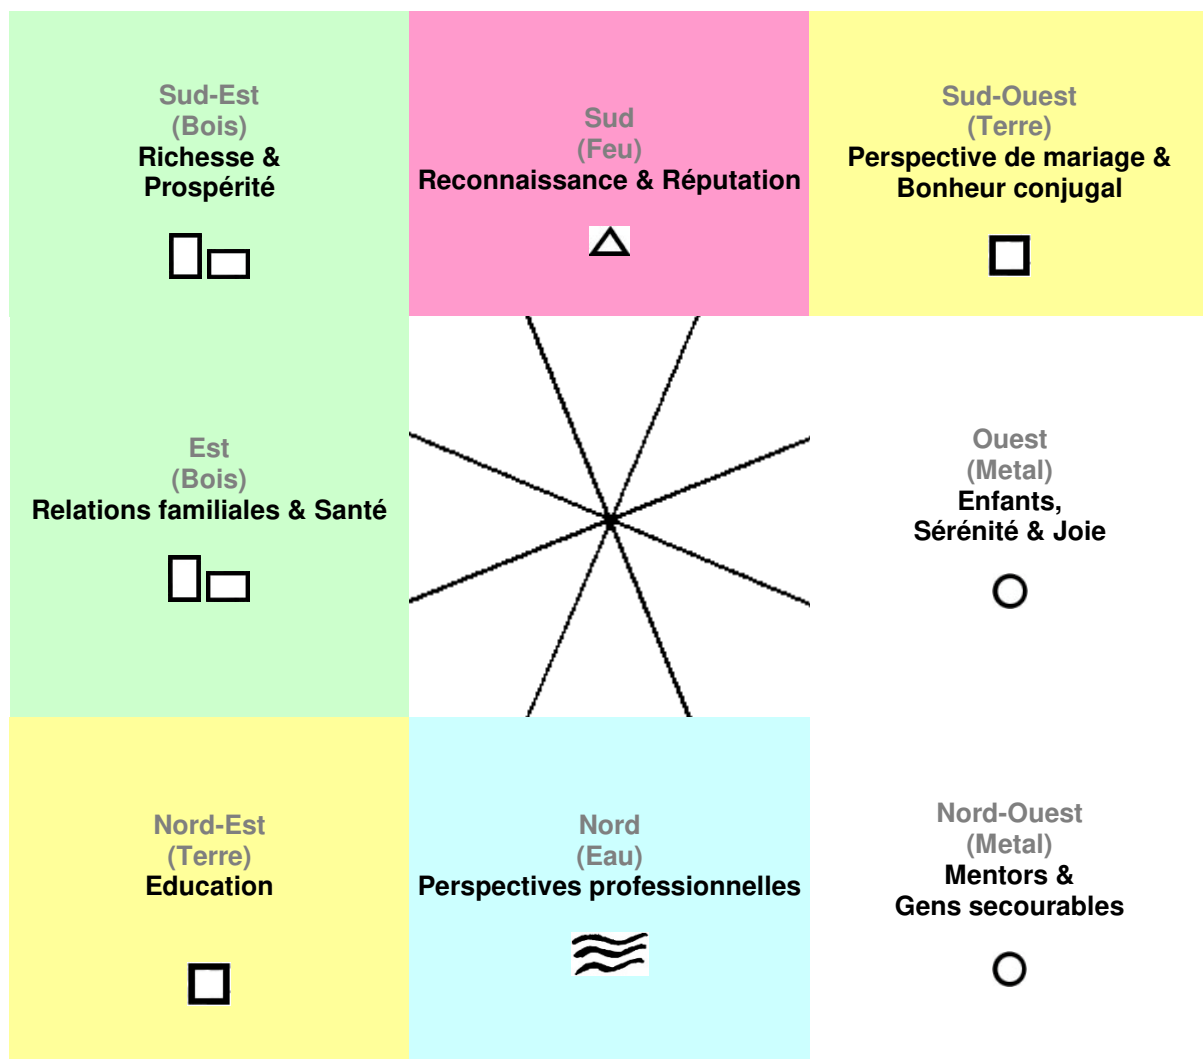

Journée 2

1) *Huit Aspirations*
2) *Détail des huit aspirations*
3) *Les 5 animaux célestes*
4) *Carré Luo Shu et nombre gouvernant*
5) *Nombres gouvernants annuels*
6) *Orientation et emplacement - Méthode des trigrammes*

Huit Aspirations

La méthode de base des Huit Aspirations est connue aussi comme celle des Aspirations de la Vie. Ainsi, chaque direction cardinale est associée à un aspect de la vie. Par exemple, le sud-ouest est l'emplacement du mariage & du bonheur conjugal, en s'appuyant sur les directions statiques de Bagua.

Vous pouvez ainsi améliorer le Feng-Shui de votre maison, bureau ou chambre, en divisant ce dernier en huit zones, qui réparties selon les directions de la boussole, correspondent à une aspiration de l'existence.

En fonction de votre Aspiration, vous pouvez ainsi choisir d'activer telle ou telle zone. Dans le diagramme qui suit, nous avons choisi de représenter le Nord vers le bas: