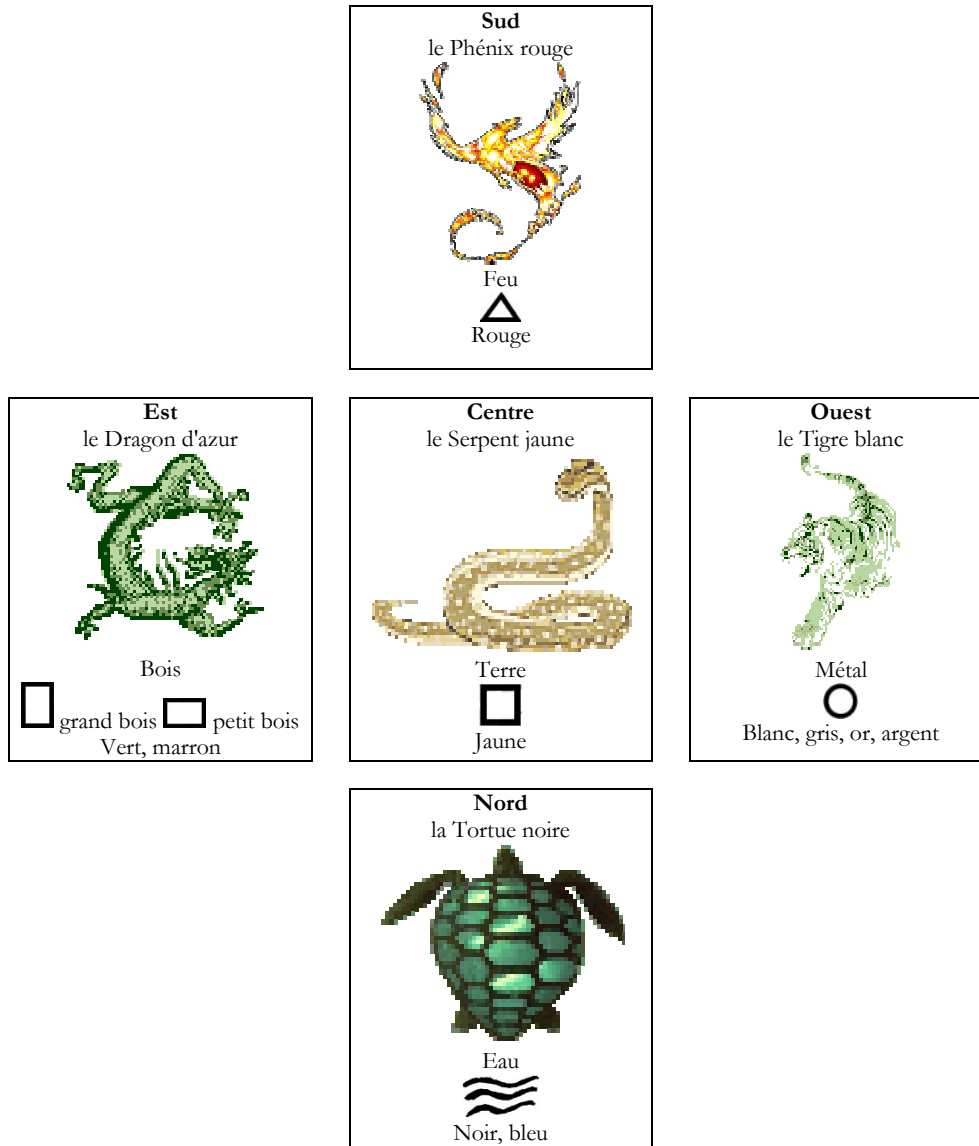

Les 5 animaux symboliques ou célestes

Les 5 animaux symboliques, mystiques proviennent d'un savoir chamanique et interviennent dans *l'école de la Forme*.

Sud	Phénix rouge	<i>Associé à la lumière, devant moi, midi, été, ce qui est vu, extraverti, ce que je montre</i>
Nord	Tortue noire	<i>Ce que je ne vois pas, appui, solidité par derrière, minuit, inconscient, introspection, hiver, confiance en soi</i>
Est	Dragon d'azur	<i>vitalité, initiatives L'énergie du bois est incontrôlable (le rouge arrête le vert - éthérique) Le Maître Feng Shui, c'est le conducteur de dragon</i>
Ouest	Tigre blanc	<i>Principe féminin, émotivité, sensibilité, réceptivité (Sensation du bas du corps, des pieds)</i>
Centre	Serpent jaune	<i>Jaune impérial, vertical. On évite d'encombrer le centre.</i>